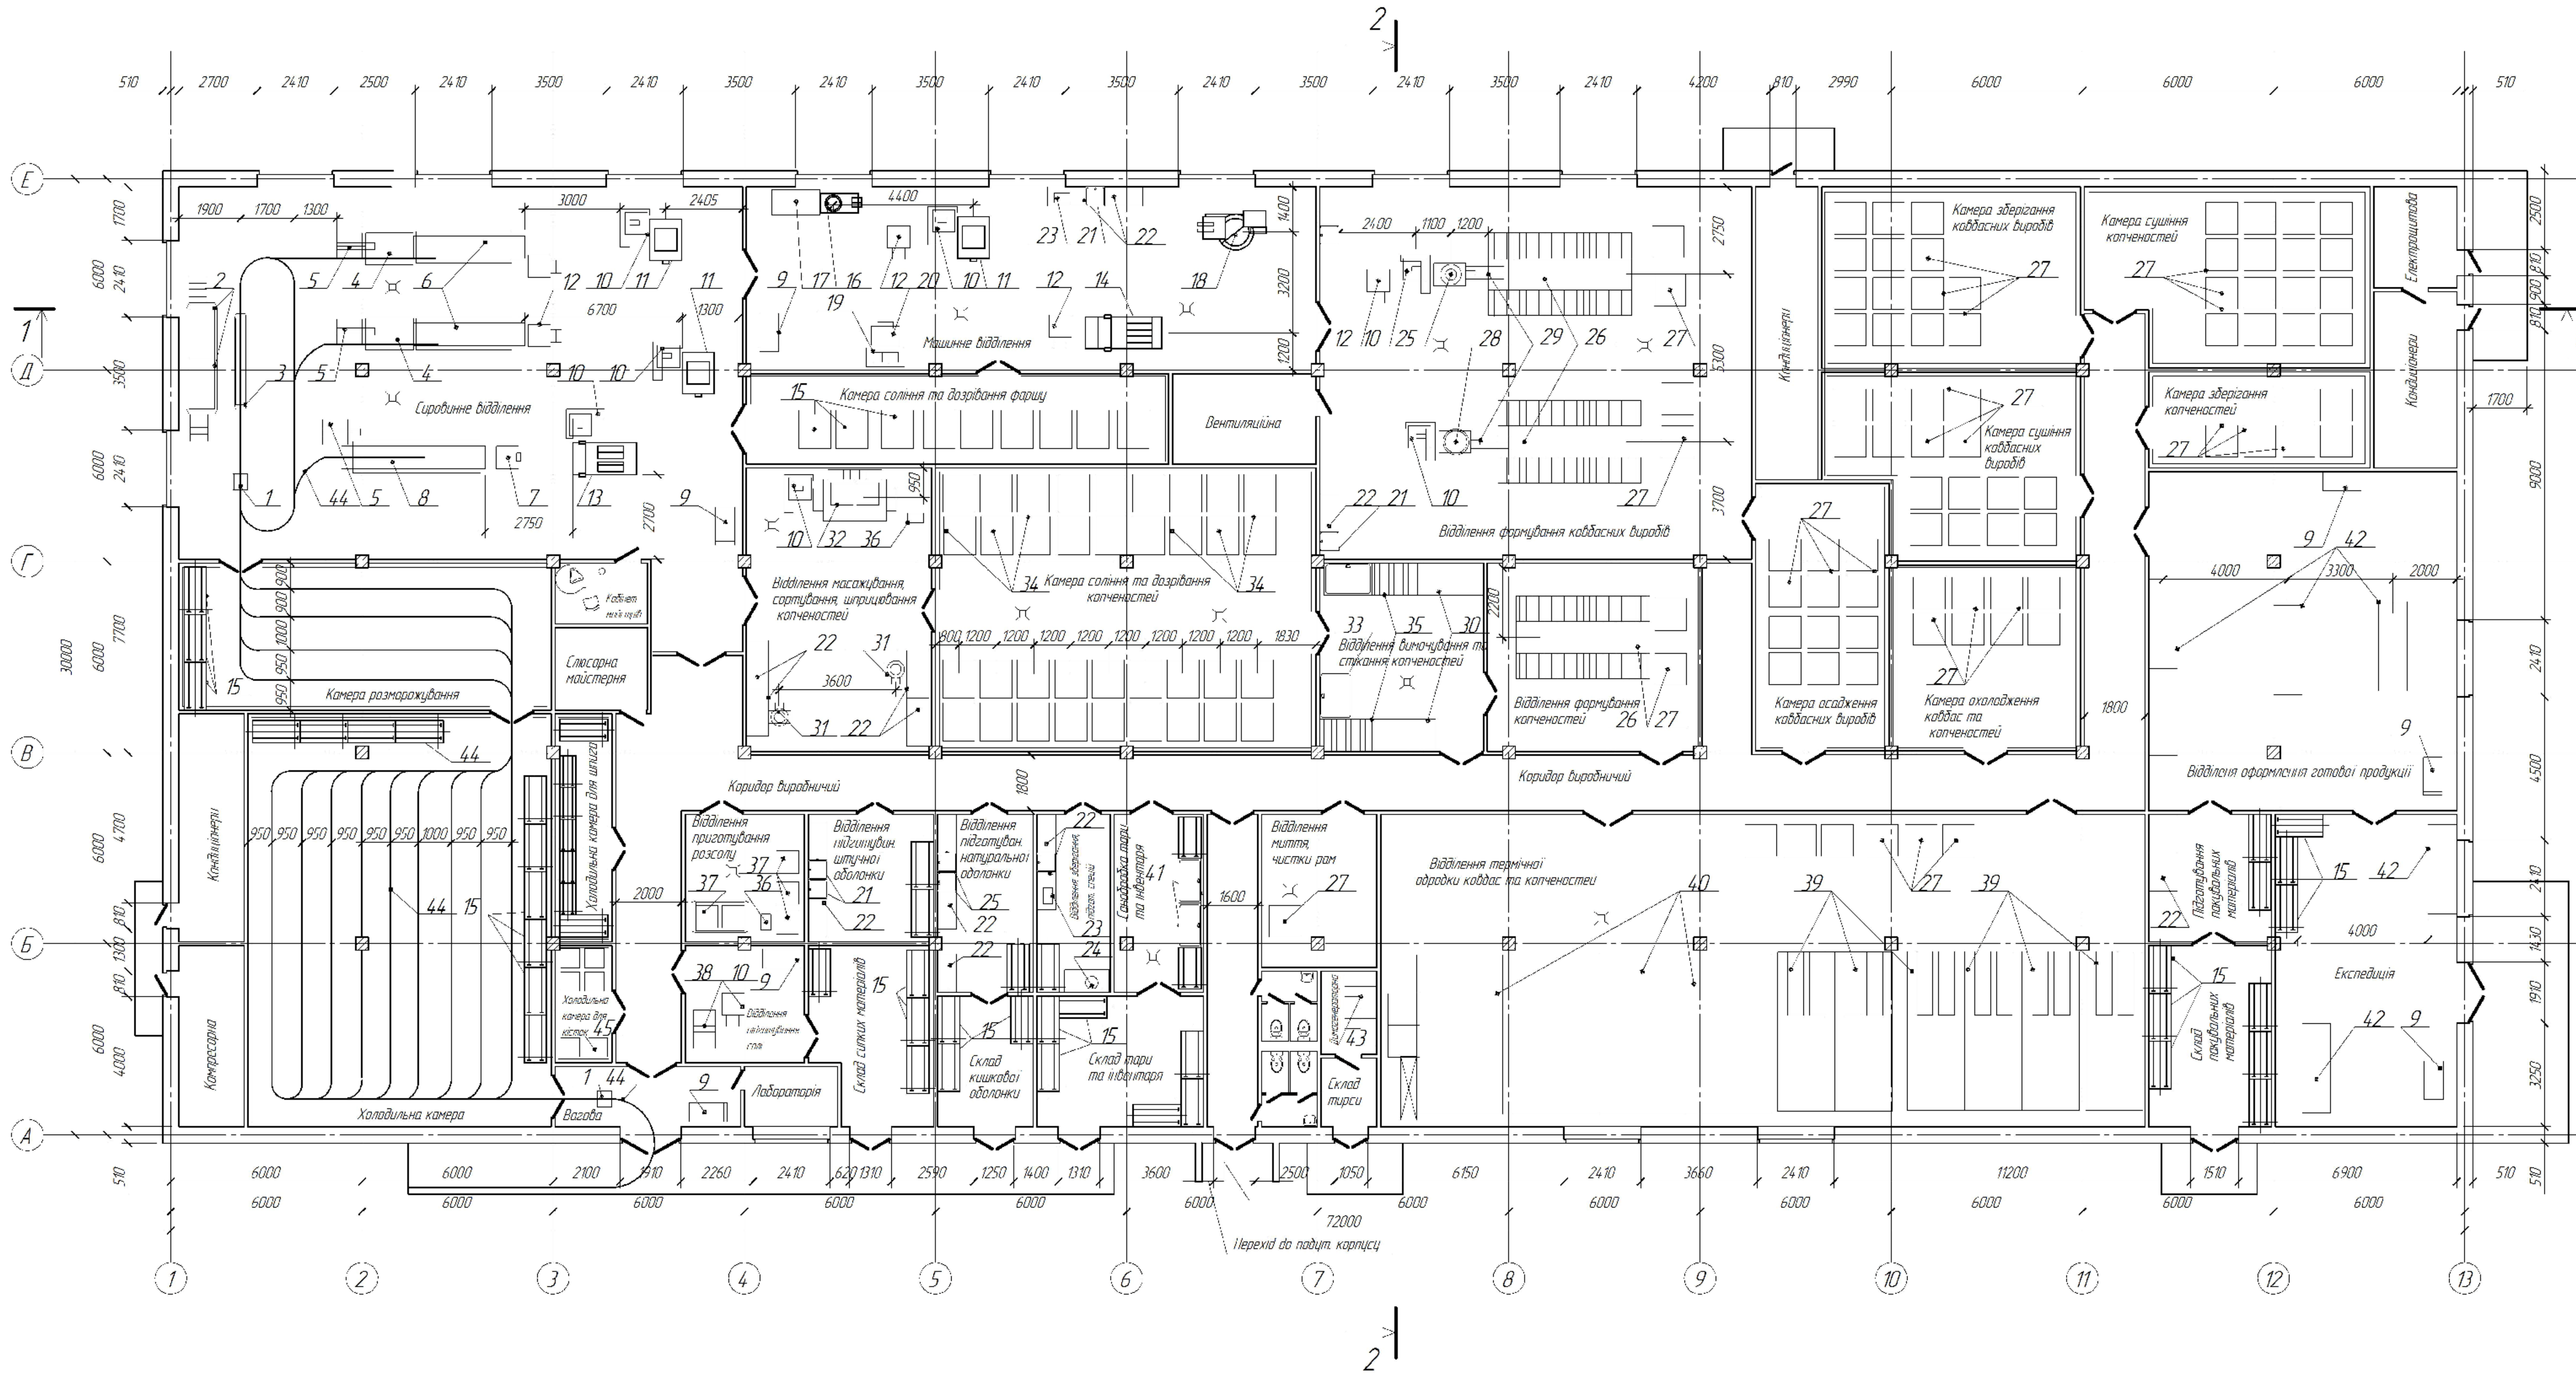

# ПЛАН ЦЕХУ НА ПОЗНАЧЦІ ±0.000 В ОСЯХ 1-13

				<i>Кваліфікаційна робота</i>		
Розробник	Прозбище	Підпис	Дата	Масштаб	Аркши	Аркши
Керівник	Кайнаш А.П.			1:100	2	
Н. контр.				План цеху на позначці ±0.000 ПДАУ ХТ1815а_202		
Заб. кар.	Будник Н.В.			Формат А1		